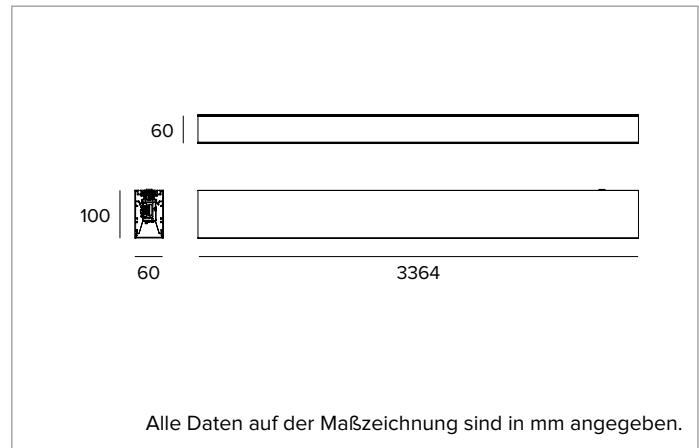

1T5759DA90 | LOGICO System - Decken/Pendelleuchte - Lichtbandmodul

Lineare LED-Leuchte für Deckenanbau- oder Pendelmontage

		3000K	H(m)	D(m)	E _{max} (lx)
		Ra90		72°	
	Fixture Power	54W	1	1.45	2791
	Source Flux	6324lm	2	2.90	698
	Fixture Flux	4094lm	3	4.35	310
	Efficacy	76lm/W	4	5.80	174
TS1464	I _{max} =441cd/klm	I _{max}	2791cd	5	7.26